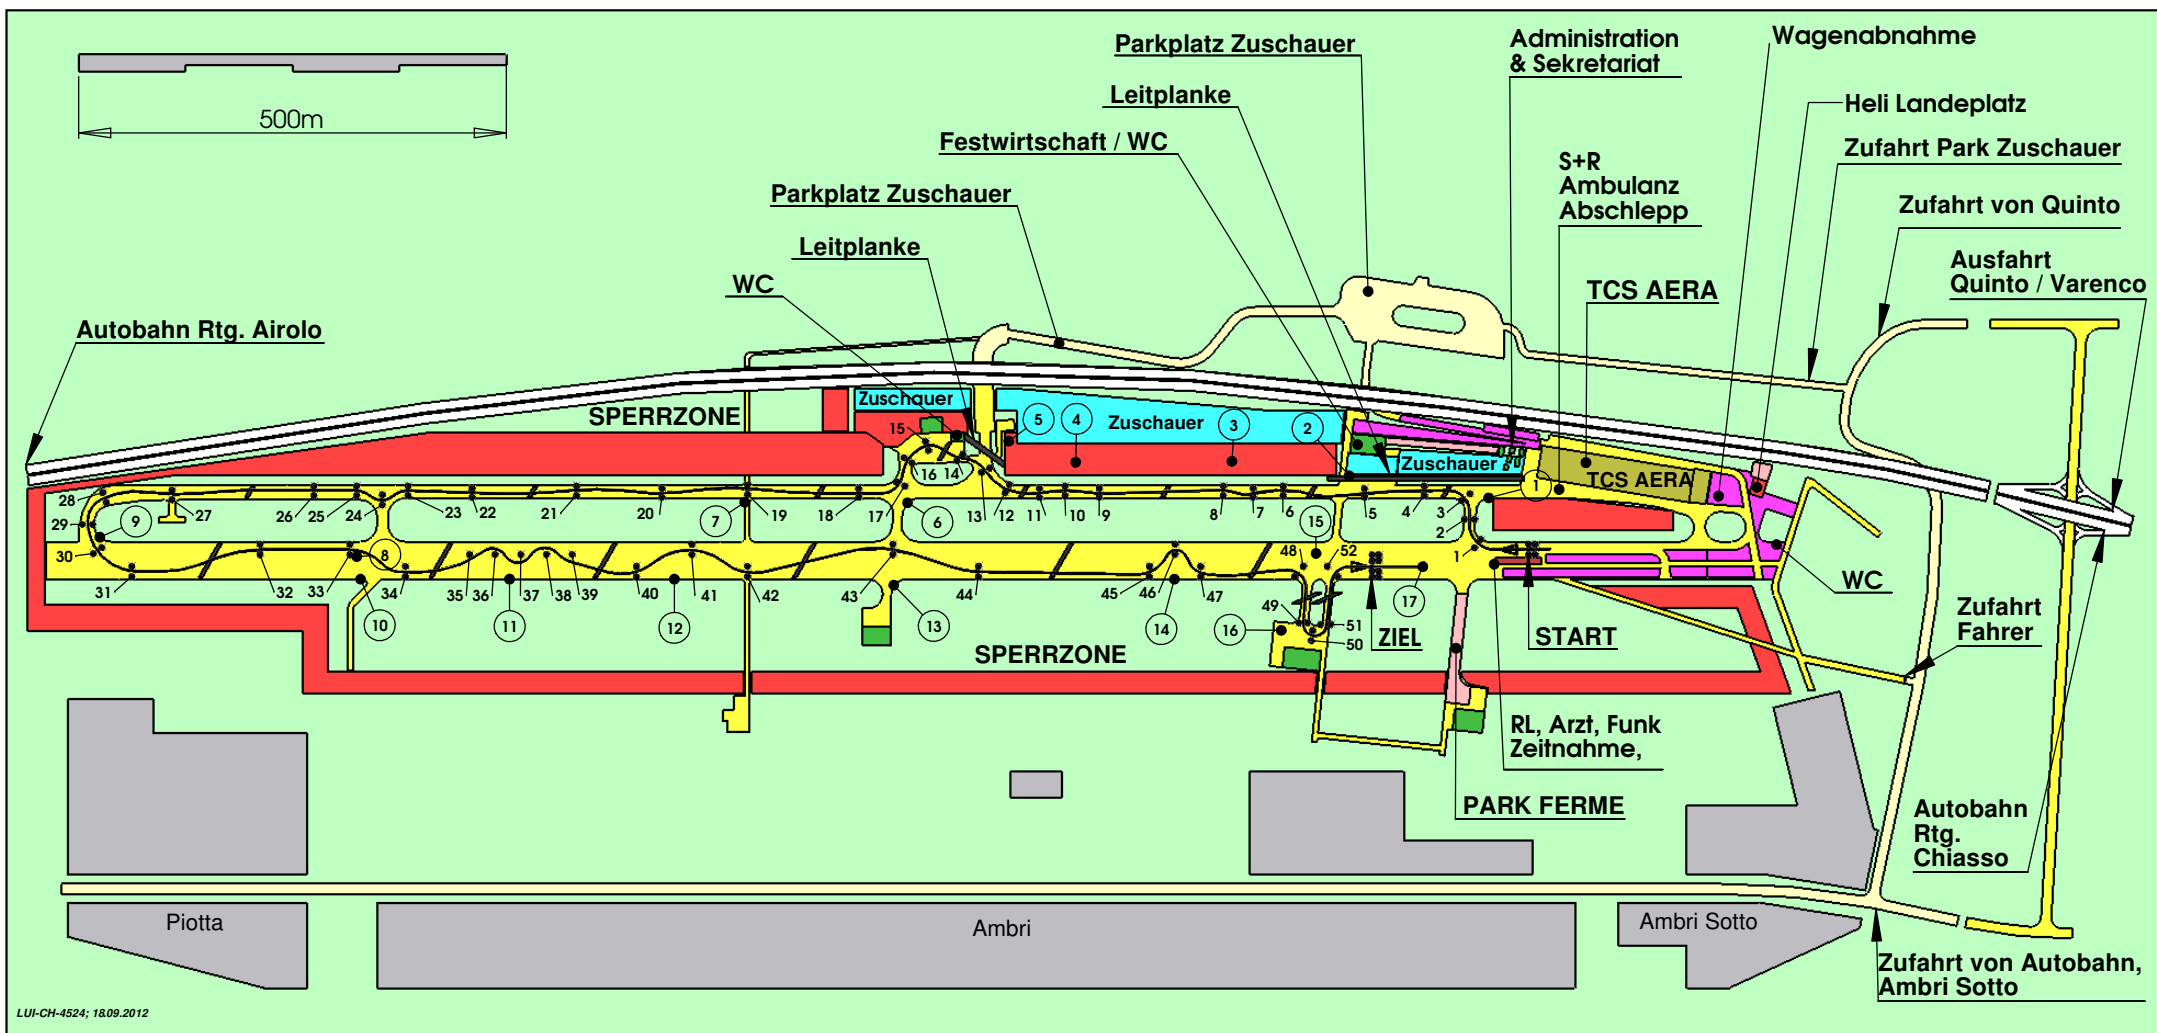

SCHWEIZER SLALOMMEISTERSCHAFT SLALOM AMBRI

Streckenlänge 3.56 km

LUI-CH-4524; 18.09.2012

EQUIPE BERNOISE

SCHWEIZER SLALOMMEISTERSCHAFT - SLALOM AMBRI - FAHRERLAGER INFORMATION