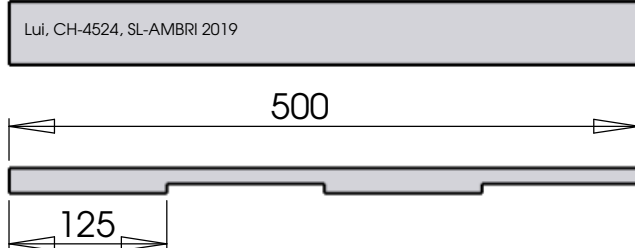

SCHWEIZER AUTOMOBIL SLALOMMEISTERSCHAFT

SLALOM AMBRI

Streckenlänge = 3.19 km

EQUIPE BERNOISE

EQUIPE BERNOISE

SCHWEIZER AUTOMOBILMEISTERSCHAFT SLALOM AMBRI FAHRERLAGER INFORMATION

- Zuschauer Parkplatz
- Zugang Zuschauer (Fussweg)
- PARK FERME
- TCS - AERA
- Zufahrt TCS
- Wagenabnahme
- HELI Landeplatz
- Anschlagbrett
- WC
- Rückführung Ziel - Start
- Startaufstellung
- WC
- Anschlagbrett
- Zufahrt Fahrer
- Fahrerlager
- Varioguard
- Anhänger Parkplatz
- RL Funk Zeitnahme