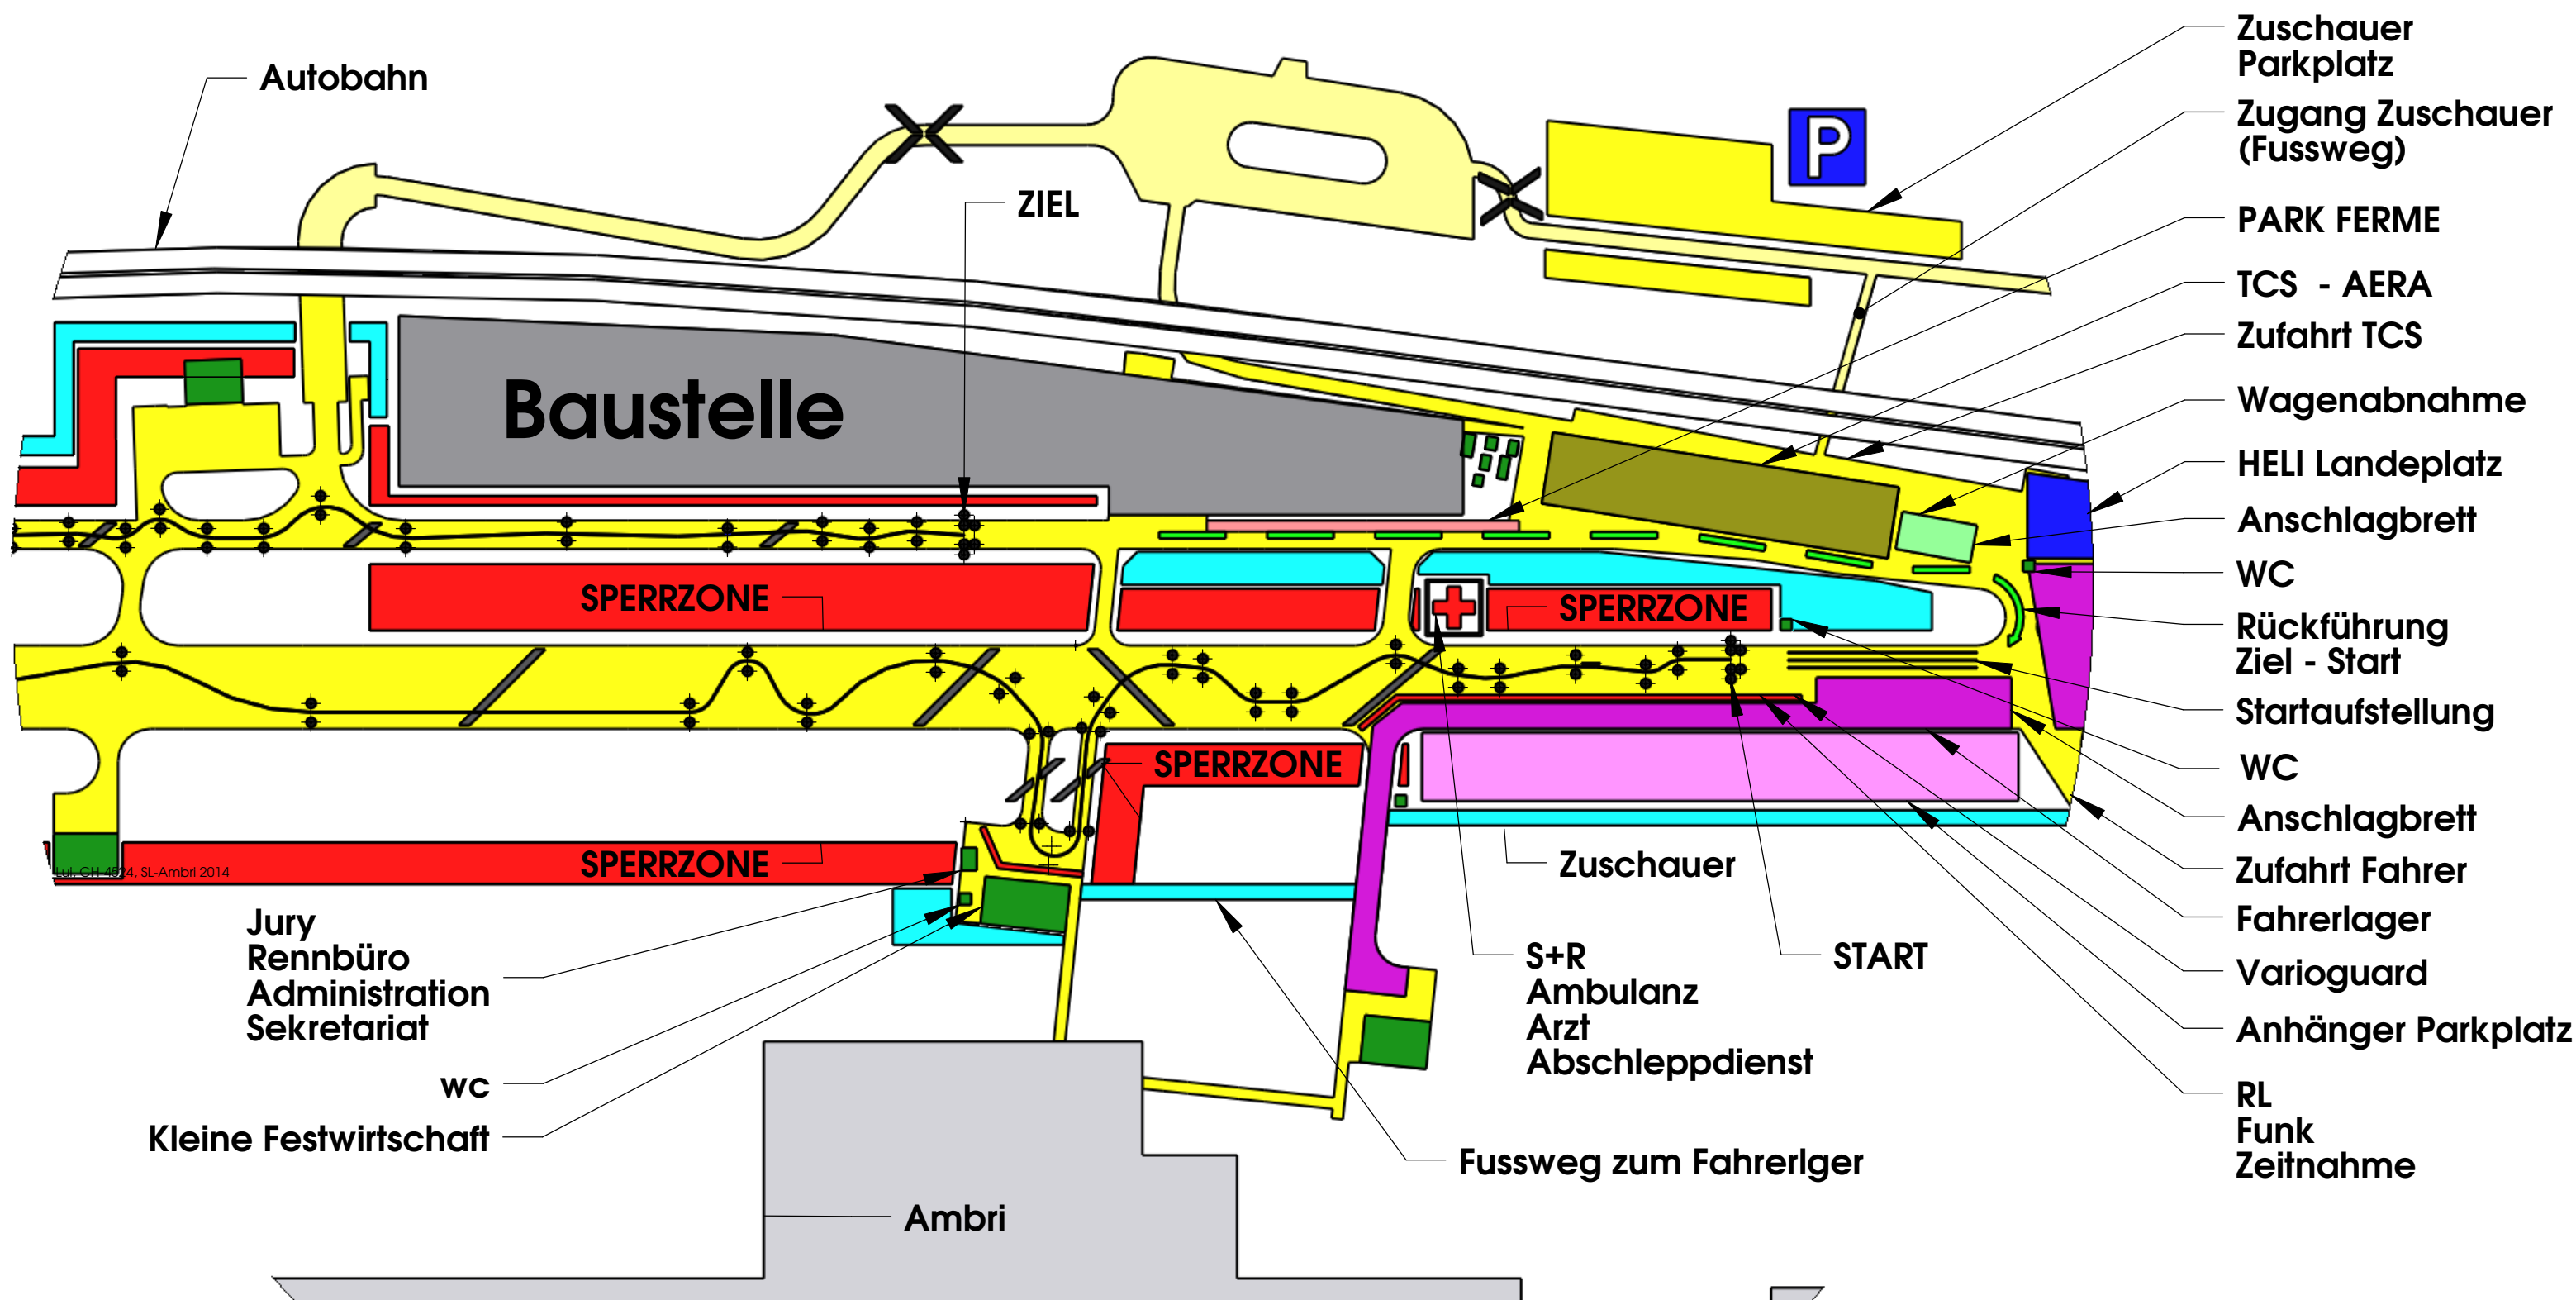

SCHWEIZER AUTOMOBIL SLALOMMEISTERSCHAFT

SLALOM AMBRI

Streckenlänge = 3.19 km

EQUIPE BERNOISE

EQUIPE BERNOISE

SCHWEIZER AUTOMOBILMEISTERSCHAFT SLALOM AMBRI FAHRERLAGER INFORMATION

- Zuschauer Parkplatz
- Zugang Zuschauer (Fussweg)
- PARK FERME
- TCS - AERA
- Zufahrt TCS
- Wagenabnahme
- HELI Landeplatz
- Anschlagbrett
- WC
- Rückführung Ziel - Start
- Startaufstellung
- WC
- Anschlagbrett
- Zufahrt Fahrer
- Fahrerlager
- Varioguard
- Anhänger Parkplatz
- RL Funk Zeitnahme

- Jury
- Rennbüro
- Administration
- Sekretariat
- WC
- Kleine Festwirtschaft

- Zuschauer
- S+R
- Ambulanz
- Arzt
- Abschleppdienst
- Fussweg zum Fahrerlager