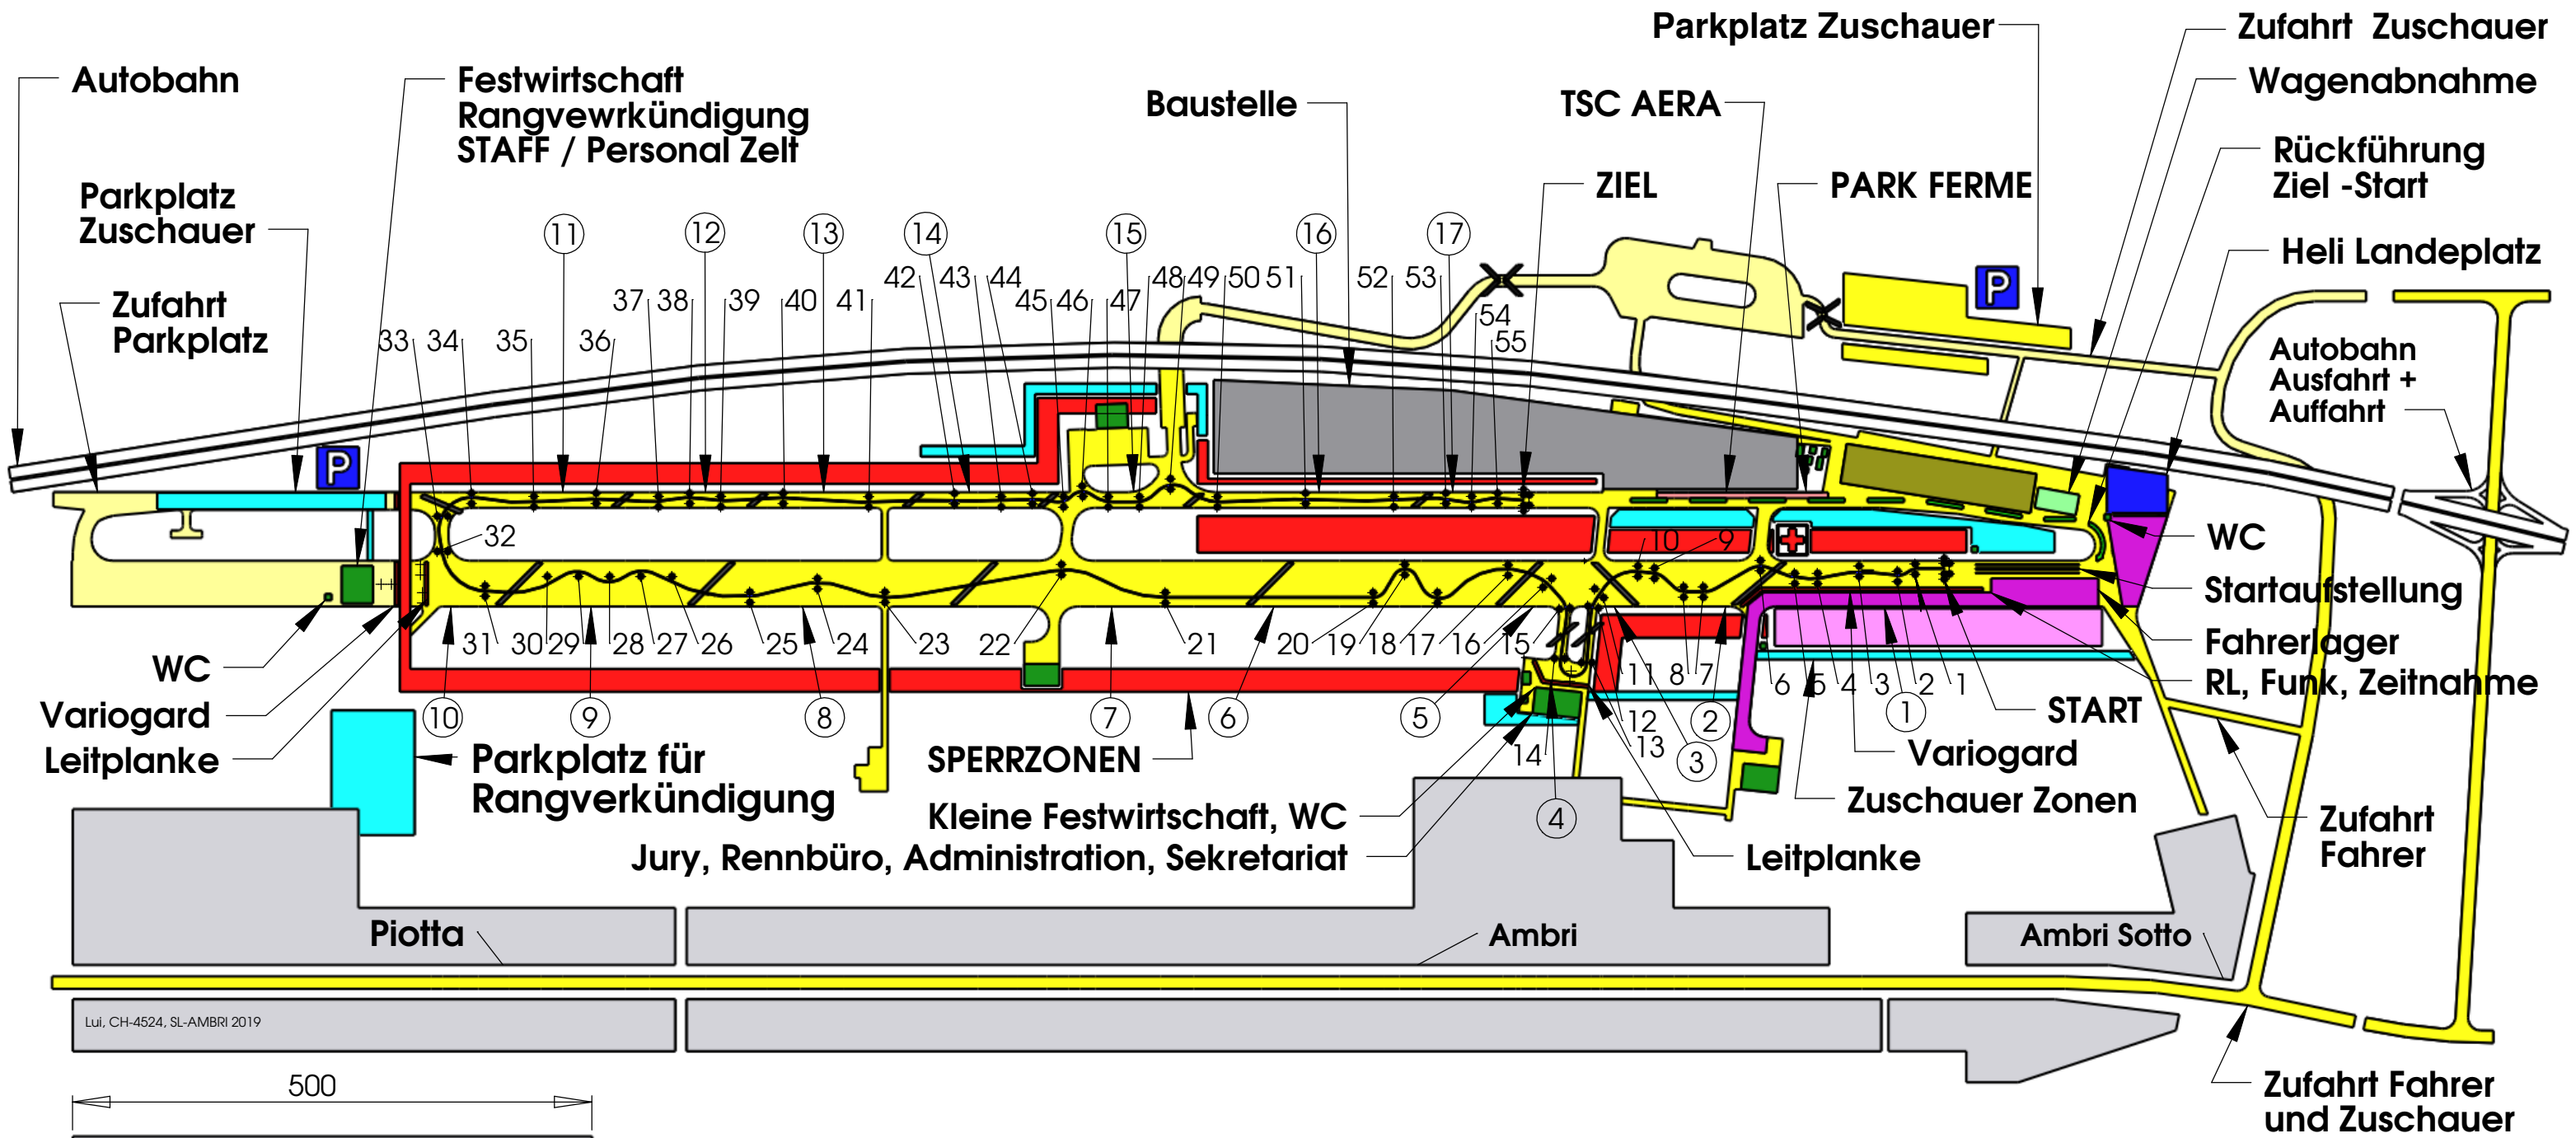

SCHWEIZER AUTOMOBIL SLALOMMEISTERSCHAFT

SLALOM AMBRI

Streckenlänge = 3.19 km

EQUIPE BERNOISE

EQUIPE BERNOISE

SCHWEIZER AUTOMOBILMEISTERSCHAFT SLALOM AMBRI FAHRERLAGER INFORMATION

- Zuschauer Parkplatz
- Zugang Zuschauer (Fussweg)
- PARK FERME
- TCS - AERA
- Zufahrt TCS
- Wagenabnahme
- HELI Landeplatz
- Anschlagbrett
- WC
- Rückführung Ziel - Start
- Startaufstellung
- WC
- Anschlagbrett
- Zufahrt Fahrer
- Fahrerlager
- Varioguard
- Anhänger Parkplatz
- RL Funk Zeitnahme

- Jury
- Rennbüro
- Administration
- Sekretariat
- WC
- Kleine Festwirtschaft

- Zuschauer
- S+R
- Ambulanz
- Arzt
- Abschleppdienst
- Fussweg zum Fahrerlager