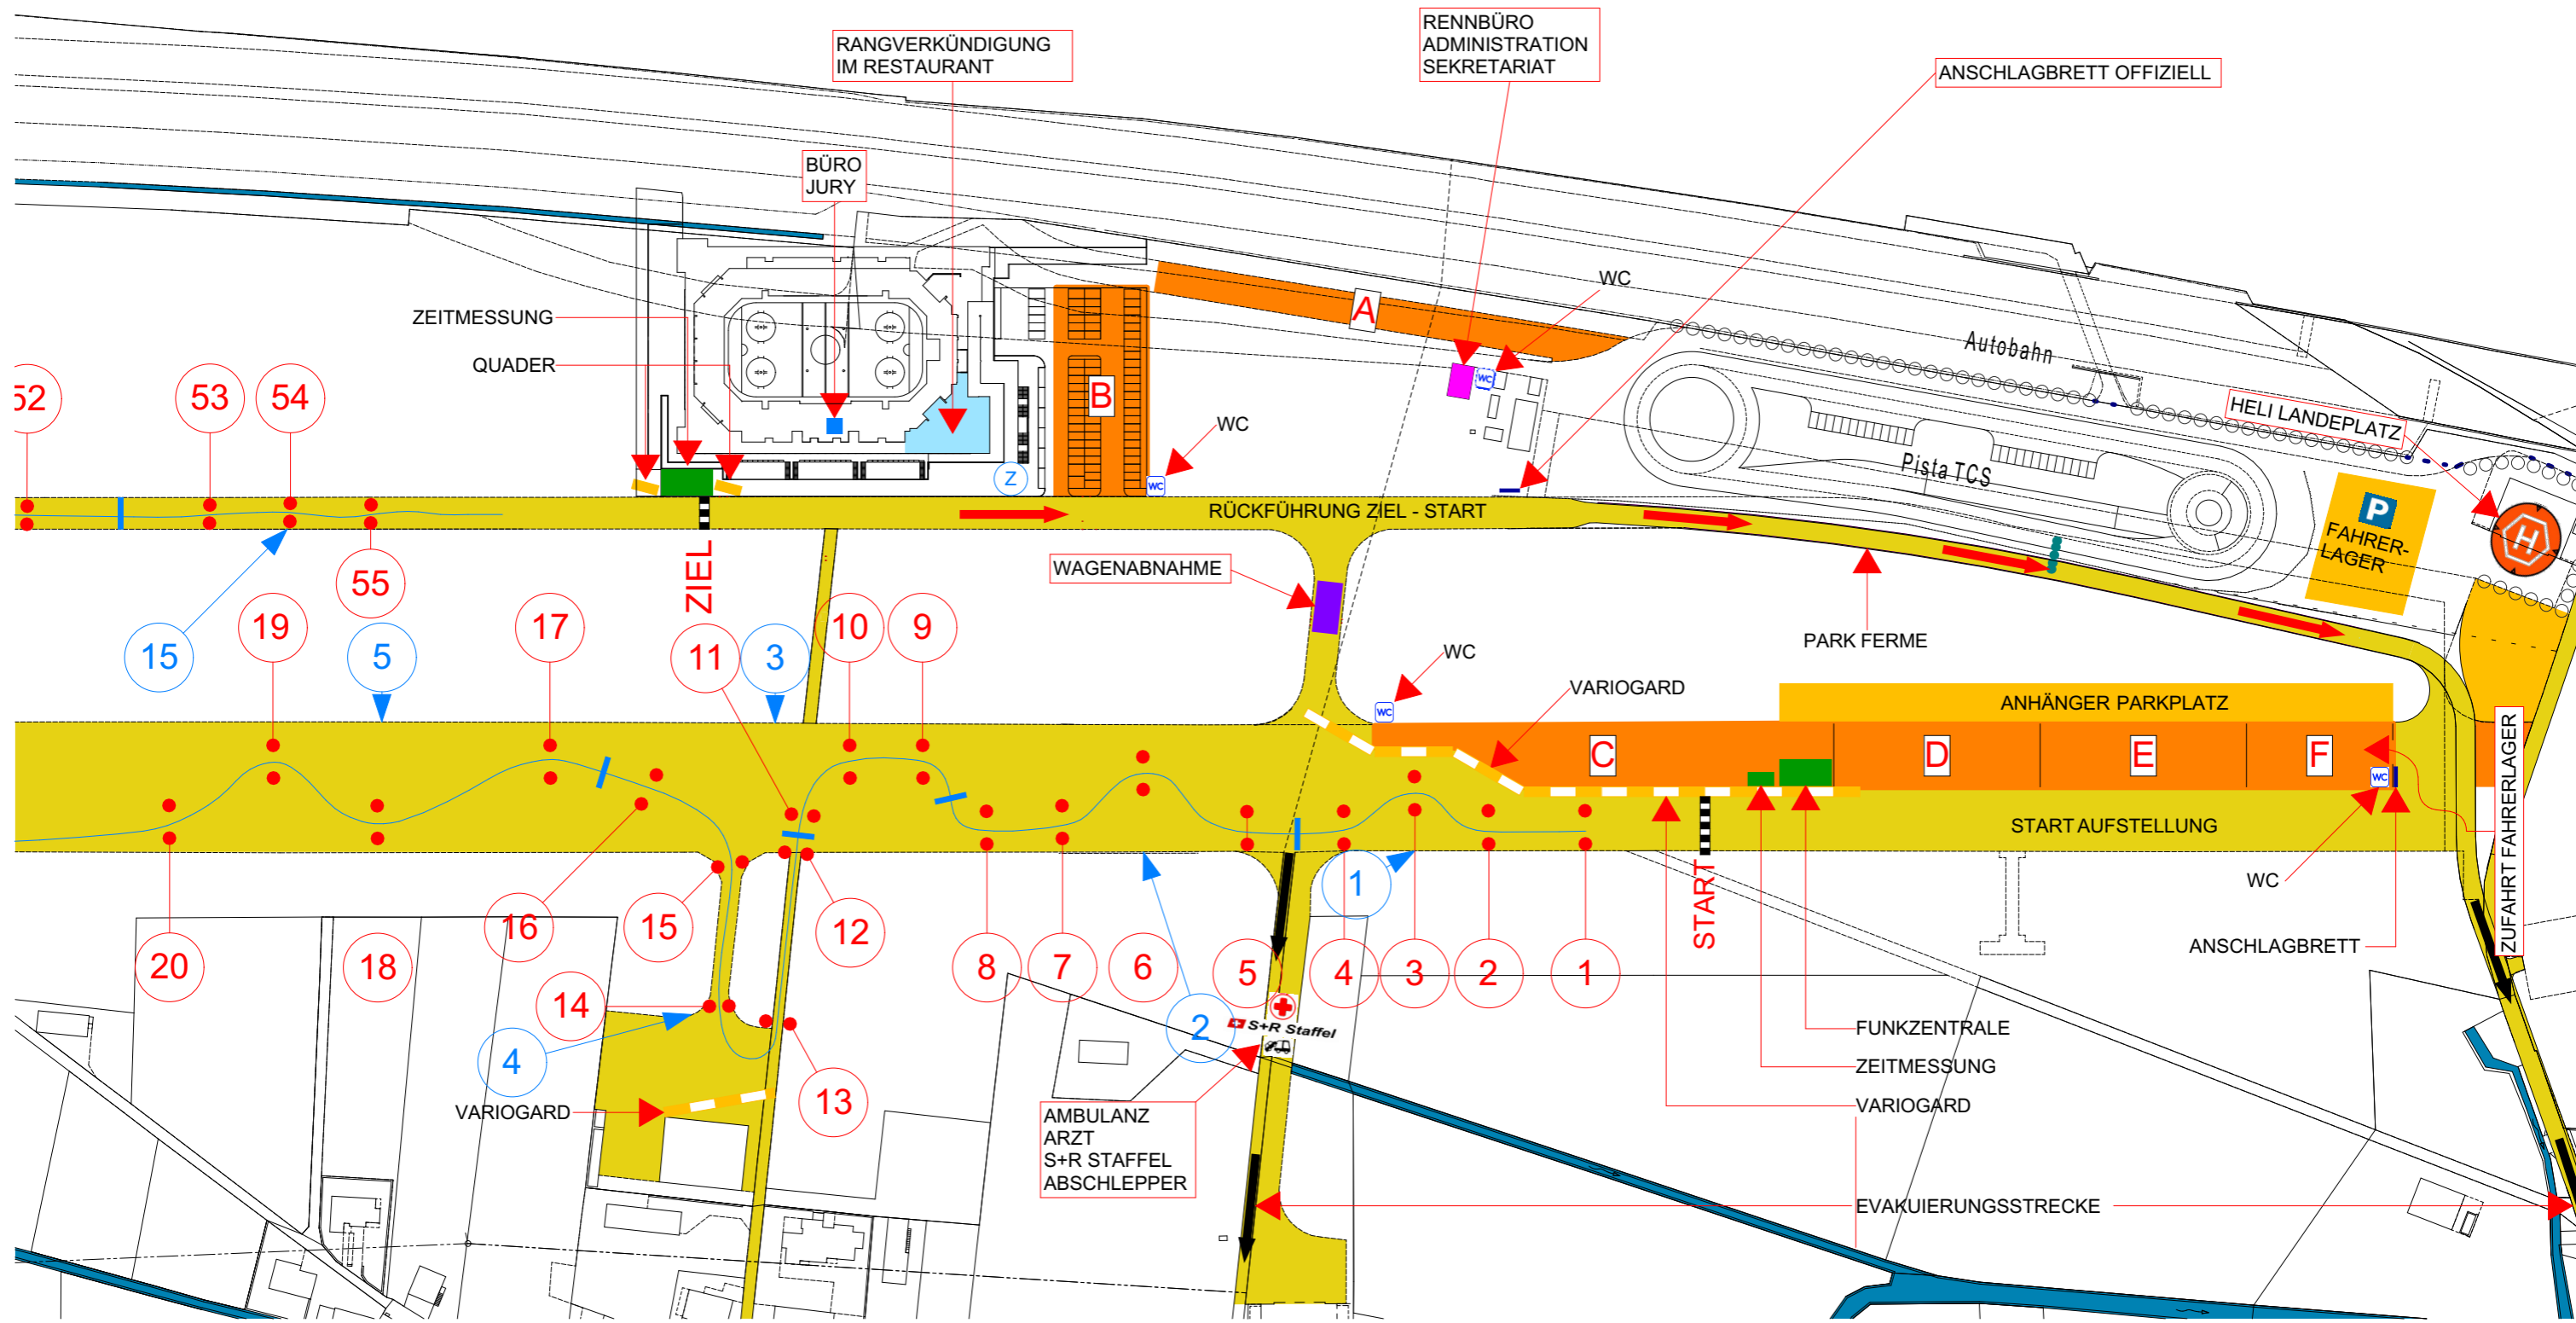

Motorsport verbindet

SCHWEIZER AUTOMOBIL SLALOMMEISTERSCHAFT SLALOM AMBRI FAHRERLAGER INFORMATION (SÜD)

Motorsport verbindet

Masstab 1:2000

EQUIPE BERNOISE