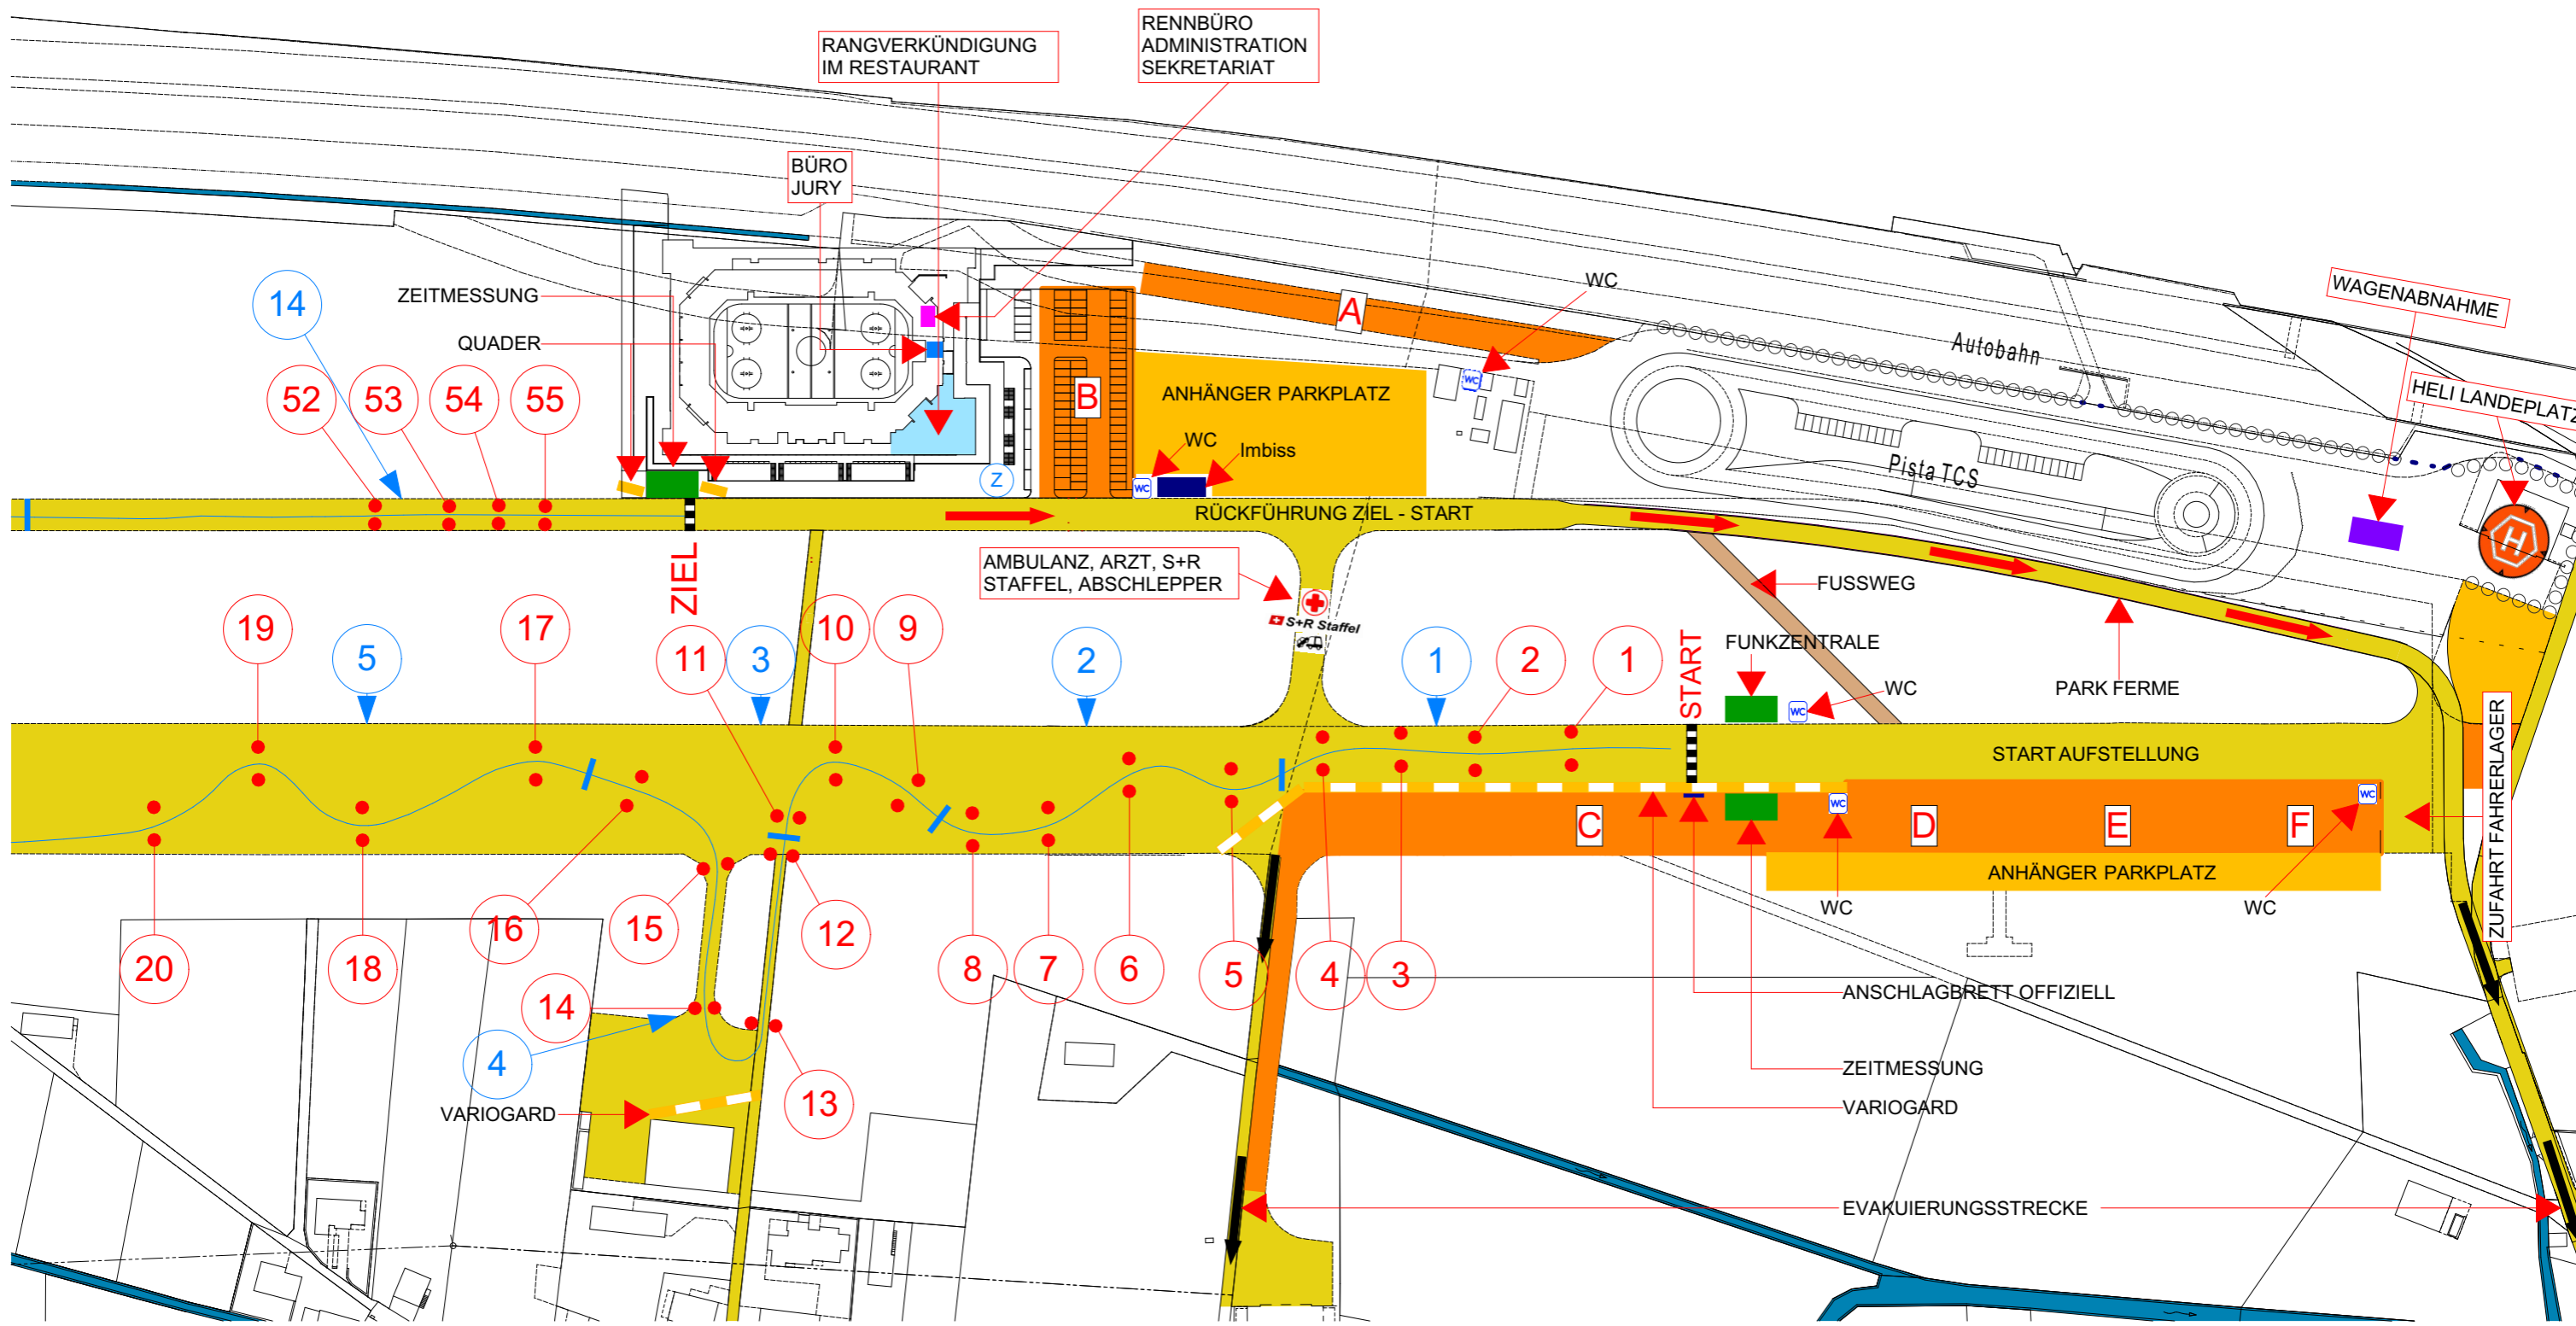

Motorsport verbindet

SCHWEIZER AUTOMOBIL SLALOMMEISTERSCHAFT SLALOM AMBRI FAHRERLAGER INFORMATION (SÜD)

Motorsport verbindet

Masstab 1:2000

EQUIPE BERNOISE